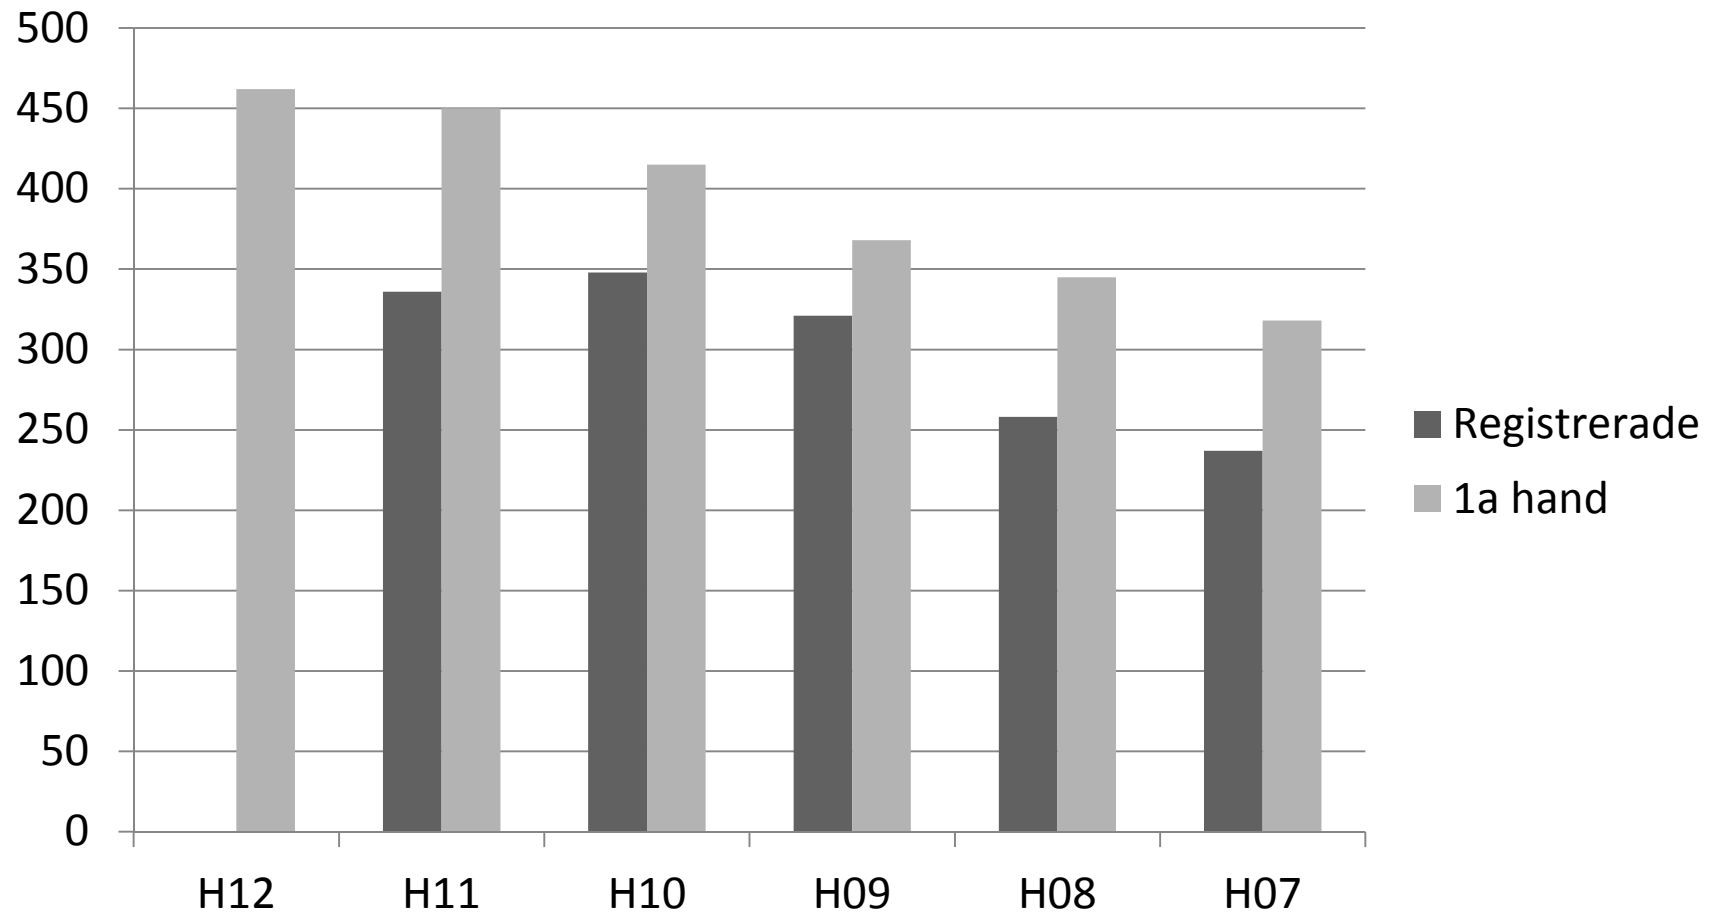

Ansökningar och registrerade kandidatprogram nat fak

Uppgången de senaste åren motsvaras av liknande uppgång för NV-utb i resten av Sverige. Teknisksidan ökar dock mer. I år ökade 1a-handsansökningar till Civ-ing med 8 % (13% på KTH).