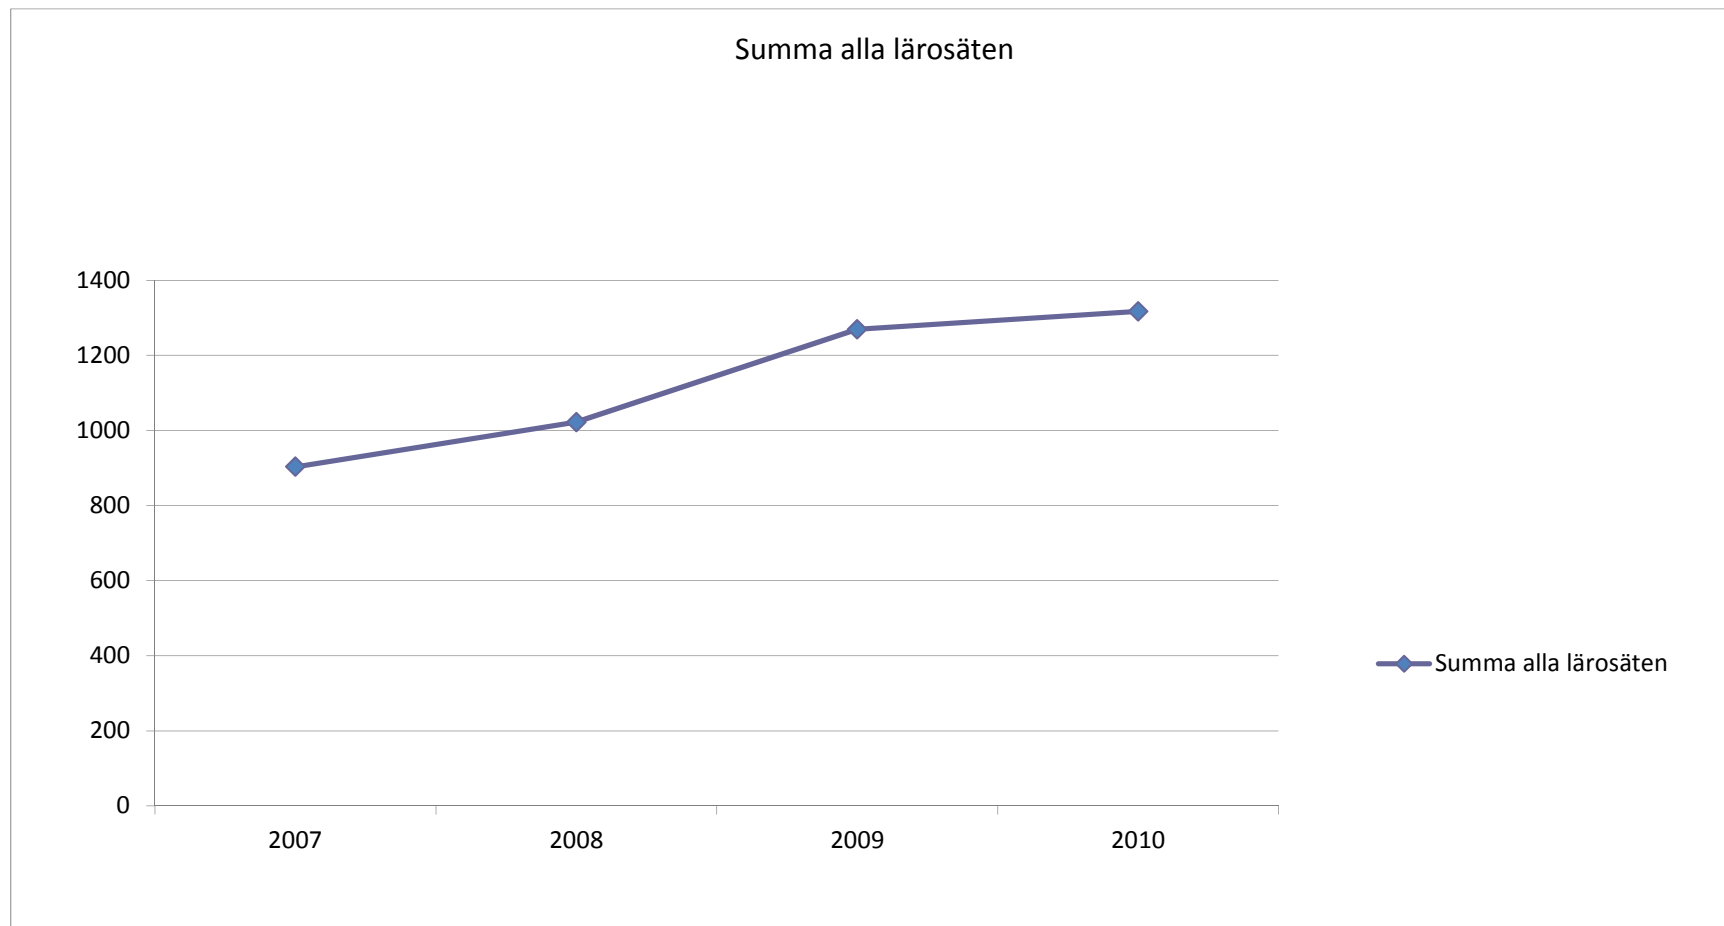

Registrerade kandidatprogram nat fak Dulriklärosäten,

	2007	2008	2009	2010
Summa alla lärosäten utom Linne' och SLU	903	1022	1269	1317